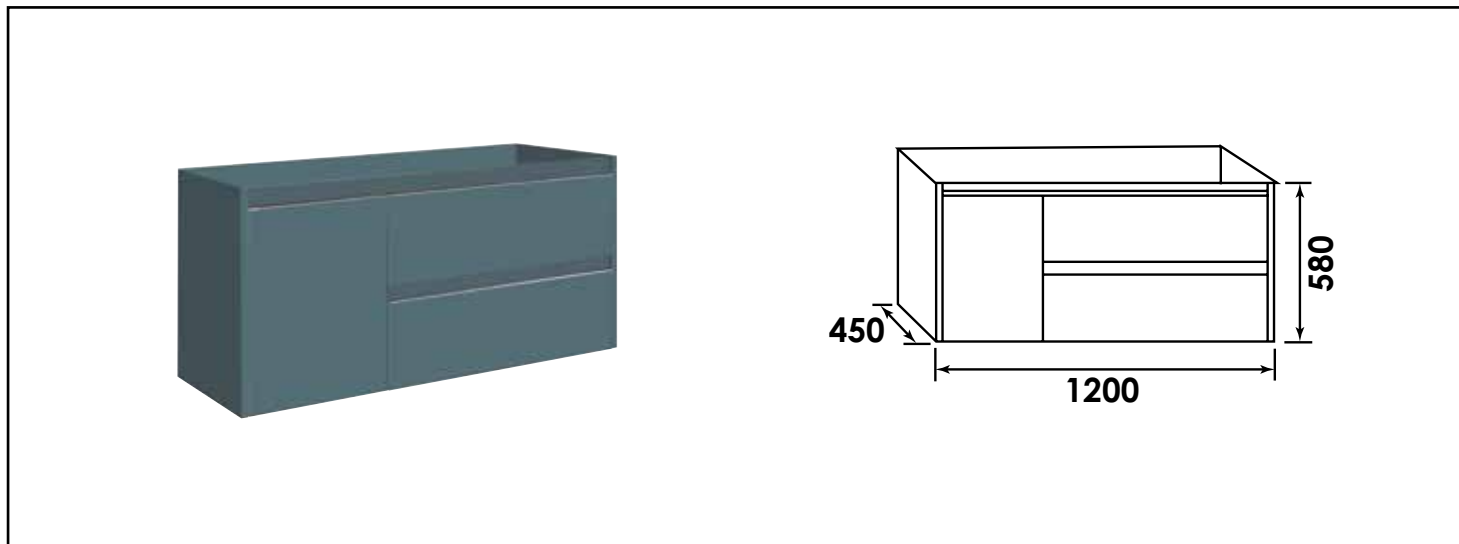

## BLOC MEUBLE À SUSPENDRE BOSTON - LARG. 120 CM - BLEU PAON

### CARACTÉRISTIQUES

Caisson complet à suspendre finition Bleu Paon  
 Dimensions : Largeur : 120cm x Profondeur : 45cm x Hauteur : 58cm  
 Corps de meuble avec vide sanitaire  
 Structure du caisson (façade et corps) en panneaux de particules revêtu MDF, épaisseur : 16mm  
 2 tiroirs et 1 porte en panneau de particules à ouverture totale et fermeture amortie  
 Poignées en aluminium chromé  
 2 points de fixation murale  
 Accessoires en options : pieds réglables en hauteur : de 29 à 31cm  
 Livré pré-monté, sans robinetterie, sans visserie de fixation murale, sans vidage, sans plan vasque, sans miroir  
 Fabrication européenne  
 Norme PEFC  
 Ecotaxe en sus